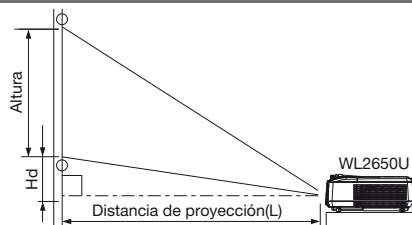

Lámpara de repuesto
VLT-XL650LP

Tamaño de la pantalla y distancia de proyección

Vista lateral

Tabla de tamaño de pantalla - Lentes standard (WXGA)

		Pantalla (WXGA)				Distancia desde la pantalla (L)				Altura de la imagen proyectada (Hd)	
Tamaño diagonal		Ancho (W)		Altura (H)		Shortest (Wide)		Longest (Tele)		Altura de la imagen proyectada (Hd)	
Pulgadas	cm	Pulgadas	cm	Pulgadas	cm	Pulgadas	m	Pulgadas	m	Pulgadas	cm
40	102	34	86	21	54	49	1,2	59	1,5	0,5	1
60	152	51	129	32	81	74	1,9	90	2,3	0,8	2
80	203	68	172	42	108	100	2,5	121	3,1	1,1	3
100	254	85	215	53	135	125	3,2	151	3,8	1,3	3
150	381	127	323	79	202	189	4,8	228	5,8	2,0	5
200	508	170	431	106	269	252	6,4	305	7,7	2,6	7
250	635	212	538	132	337	315	8,0	381	9,7	3,3	8
300	762	254	646	159	404	379	9,6	-	-	3,9	10