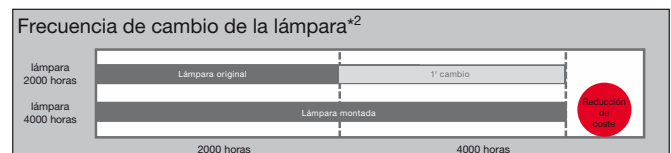

Lámpara de larga duración: 4.000 h

Diseñado con un sistema de control de temperatura de la lámpara, el WL2650U admite una duración de la misma de hasta 4.000 horas*1. La larga vida útil de la lámpara reduce espectacularmente el coste general reduciendo la frecuencia de su cambio.