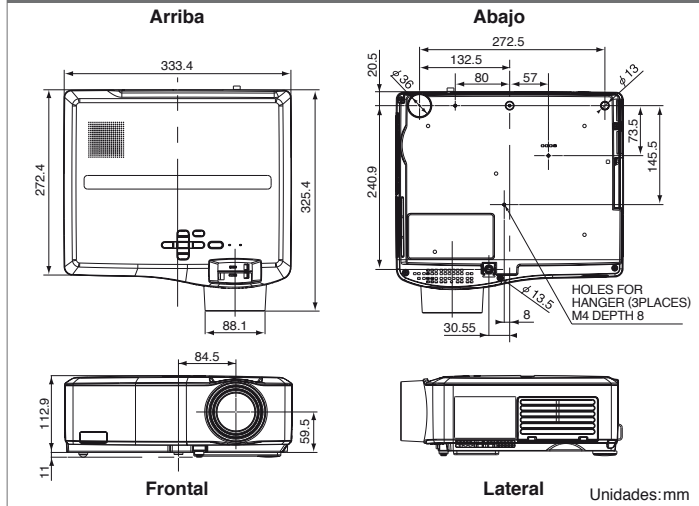

Dimensiones

Especificaciones técnicas

Modelo	WL2650U
Tecnología de visualización	0,75" 3-LCD (con micro lentes)
Resolución nativa	WXGA (1280 x 800 píxeles)
Aspect ratio	Real 16:9/Compatible 4:3
Luminosidad	3500 Lúmenes ANSI
Contraste	600:1
Ratio de proyección (aprox)	1,5-1,8:1
Fuente luminica	Lámpara 261W. Hasta 4000 horas (modo low)
Tamaño de la imagen	40" a 300" de diagonal
Compatibilidad PC	VGA, SVGA, XGA, WXGA. Sincronismo en verde disponible, 1600x1200 (comprimido)
Compatibilidad Video	NTSC, NTSC4.43, PAL, PAL-M, PAL-N, SECAM, PAL-60, Video componentes 480i/p (525i/p), 576i/p (625i/p), 720p (750p 50/60Hz), 1080i (1125i 50/60Hz), 1080p (1125p 50/60Hz), (1080i (1250i 50Hz) no disponible)
Terminales de comunicación	Terminal USB Up-Down RS232C; DSUB 9pin x 1 LAN (RJ-45)
Conectores de entrada	RGB : mini D-sub15pin x 2, DVI-D (con HDCP) x 1 Audio: Stereo Mini Jack x 1, Video: RCA x 1 + S-video x 1
Conectores de salida	RGB: mini D-Sub 15pin x 1 Audio: stereo mini jack x 1
Keystone	Sí (Vertical +/- 35° y Horizontal +/- 25°)
Ruido del ventilador	29 dBA
Altavoces	3 W mono
Dimensiones (An x Al x Pr)	333 x 113 x 272 mm
Peso	4,7 Kg
Alimentación	AC100-240V, 50/60Hz
Lámpara de repuesto	VLT-XD650LP

* BrightEra es una marca registrada de Sony Corporation.

* Todos los nombres de marcas y productos son marcas registradas, marcas comerciales o nombres comerciales de sus respectivos propietarios.

Opciones

Lámpara de repuesto
VLT-XL650LP