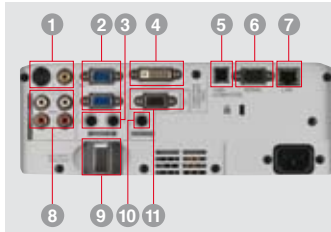

Proyector portátil WXGA

WL2650U

Terminales de entrada y salida

El grupo de terminales mejorado aporta una gama de presentaciones polivalentes.

- 1 Entrada S-Video / Video
- 2 Entrada PC / Componentes Video (mini D-sub 15pin)
- 3 Entrada PC / Audio
- 4 Entrada DVI-D (con HDCP)
- 5 Terminal USB para control ratón
- 6 Serie RS-232C (D-sub 9pin)
- 7 LAN (RJ-45)
- 8 Entrada Video / Audio
- 9 Gancho de seguridad
- 10 Salida Audio
- 11 Salida monitor