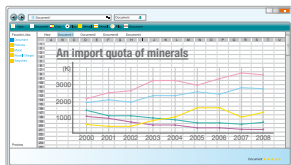

Visualización de distintas ventanas unas junto a otras, lo que hace innecesario el desplazamiento de izquierda-derecha